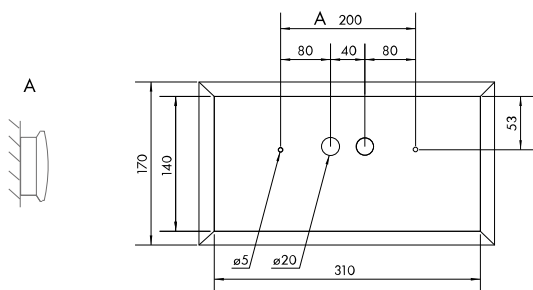

Date tehnice pentru produs: NLKCWP008W

Corp iluminat siguranță KC LED/8h 230V AC montaj de perete

Fișe tehnice

Lungime (mm)	357,00
Lățime netă (mm)	176,00
Înălțime (mm)	73,00
Masă netă (kg.)	0,90
Tip iluminare	semn (corp) iluminat siguranță
EB-ZB	Self contained luminaire
Funcție	control wire-less
Versiune	corp iluminat din plastic
Tip	KC
Fără halogen	Housing made of halogen-free plastic
Culoare	alb
Pictogram	Slide-in pictogram set (arrow left, right, bottom, top) included in accordance with ISO 7010
Domeniu recunoaștere (m.)	30
Timp autonomie (h)	8
Sursă de lumină	LED (3W)
Lumen	45
Tensiunea de alimentare (V)	230V AC 50Hz ±20%
Baterie (V/Ah)	12/0,8 NiMh
grad de protecție	IP54
Montaj	Lampă de perete
AA Class E 8101	AA4
Fabricant	Schrack

Dimensions (mm)

NLKCW...

Drilling distances (mm)

Tabel de date: Corp iluminat siguranță KC LED/8h 230V AC montaj de perete

2,00	1,42	4,36	4,38	4,39	1,48
2,50	1,16	4,24	4,35	4,47	1,21
3,00	0,69	4,00	4,10	4,21	0,63

Tabel articole

Descriere	Cod comandă
Corp iluminat siguranță KC LED/8h 230V AC montaj de perete	NLKCWP008W
Accesorii opționale	
Acoperiș de ploaie pentru luminile de urgență design KC Plex	NLKCRD
Caseta de instalare in beton pentru KC	NLKCBERO
Ramă de montaj pentru iluminat KC	NLKCER00
c.il.emergenta EtansIP65 KC-	NLKCIP65
pictograma cdu agatare pentru KC	NLKCH
difuzor Prismatic pentru KC	NLKCPR
Acumulator 12V 0,8Ah pentru C.I.L. Bus control,wireless	NLAKKU1208
Protectia cos pentru KC, KX, PF, LX, RX	NLBALL2
Plug-pictogram stanga sus ptr.Design KC viewing distance: 30m	NLKCPIKTLO
Pictogramă inserabilă stânga jos ptr.Design KC viewing distance: 30m	NLKCPIKTLU
Pictogramă inserabilă dreapta sus ptr.Design KC viewing distance: 30m	NLKCPIKTRO
Pictogramă inserabilă dreapta jos ptr.Design KC viewing distance: 30m	NLKCPIKTRU