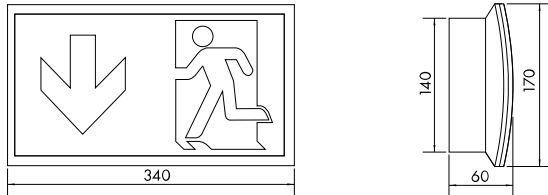

Date tehnice pentru produs: NLKCWP008W

Corp iluminat siguranță KC LED/8h 230V AC montaj de perete

Fișe tehnice

Lungime (mm)	357,00
Lățime netă (mm)	176,00
Înălțime (mm)	73,00
Masă netă (kg.)	0,90
Tip iluminare	semn (corp) iluminat siguranță
EB-ZB	Self contained luminaire
Funcție	control wire-less
Versiune	corp iluminat din plastic
Tip	KC
Fără halogen	Housing made of halogen-free plastic
Culoare	alb
Pictogram	Slide-in pictogram set (arrow left, right, bottom, top) included in accordance with ISO 7010
Domeniu recunoaștere (m.)	30
Timp autonomie (h)	8
Sursă de lumină	LED (3W)
Lumen	45
Tensiunea de alimentare (V)	230V AC 50Hz ±20%
Baterie (V/Ah)	12/0,8 NiMh
grad de protecție	IP54
Montaj	Lampă de perete
AA Class E 8101	AA4
Fabricant	Schrack

Dimensions (mm)

NLKCW...

Drilling distances (mm)

Tabel de date: Corp iluminat siguranță KC LED/8h 230V AC montaj de perete

2,00	1,42	4,36	4,38	4,39	1,48
2,50	1,16	4,24	4,35	4,47	1,21
3,00	0,69	4,00	4,10	4,21	0,63

Tabel articole

Descriere	Cod comandă
Corp iluminat siguranță KC LED/8h 230V AC montaj de perete	NLKCWP008W
Accesorii opționale	
Acoperiș de ploaie pentru luminile de urgență design KC Plex	NLKCRD
Caseta de instalare in beton pentru KC	NLKCBERO
Ramă de montaj pentru iluminat KC	NLKCER00
c.il.emergenta EtansIP65 KC-	NLKCIP65
pictograma cdu agatare pentru KC	NLKCH
difuzor Prismatic pentru KC	NLKCPR
Acumulator 12V 0,8Ah pentru C.I.L. Bus control,wireless	NLAKKU1208
Protectia cos pentru KC, KX, PF, LX, RX	NLBALL2
Plug-pictogram stanga sus ptr.Design KC viewing distance: 30m	NLKCPIKTLO
Pictogramă inserabilă stânga jos ptr.Design KC viewing distance: 30m	NLKCPIKTLU
Pictogramă inserabilă dreapta sus ptr.Design KC viewing distance: 30m	NLKCPIKTRO
Pictogramă inserabilă dreapta jos ptr.Design KC viewing distance: 30m	NLKCPIKTRU